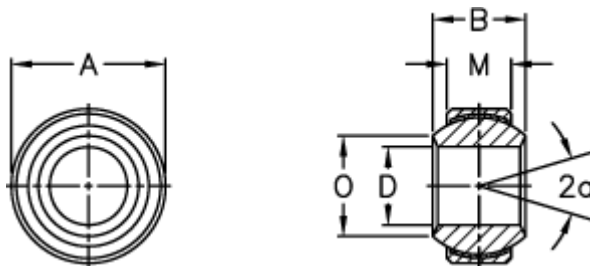

Varenummer: 03422102  
Beskrivelse: Fluro Ledleje GXSW 10.22 RR

## Mål

A	= 22	Størrelse	= 10.22
a (grader)	= 13	Tilladelige o/min	= 350
B	= 14	Vægt	= 26
D	= 10		
Dynamisk belastning C (kN)	= 23.4		
M	= 10.5		
O	= 12.9		
Statisk belastning C0 (kN)	= 39		